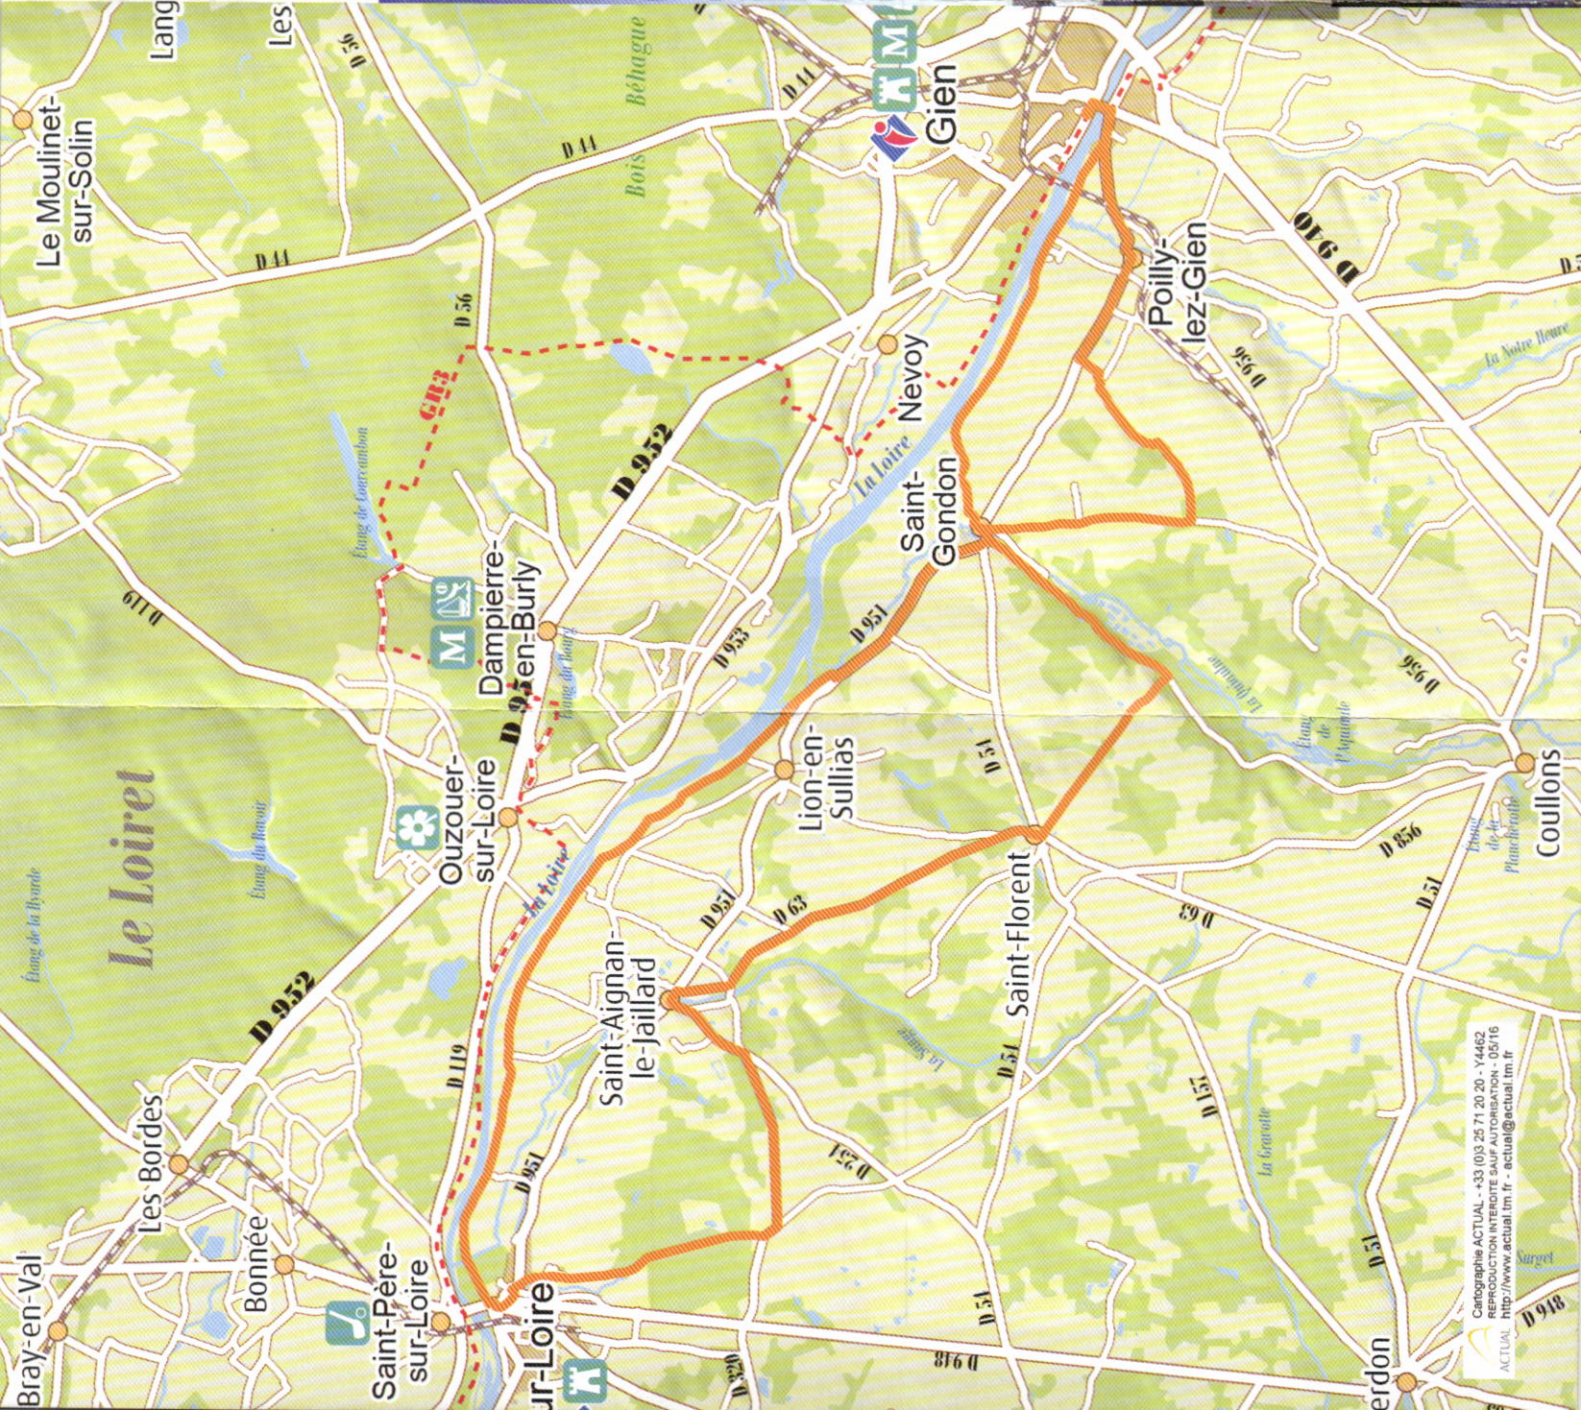

Gien

CHÂTEAUX - LOIRE - FAÏENCE

OFFICE DE TOURISME

Boucle n°18
Loire et Châteaux

Cartographie ACTUAL - +33 (0)3 25 71 20 20 - Y4462
REPRODUCTION INTERDITE SAUF AUTORISATION - 0516
ACTUAL - <http://www.actual.tm.fr> - actual@actual.tm.fr